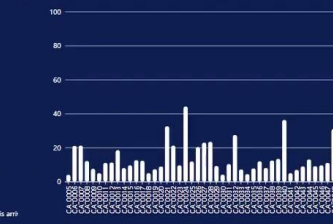

Temps de présence des camions réception