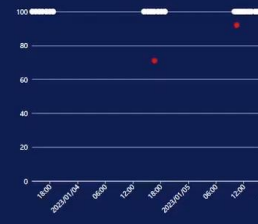

Base -8p	Base -12 8p	Base -25 -13p	Base -12	LOGS	Base -13p	Base -25	Base -12-13p	Base	Base -25 -8p
02/01/2023-09:00:00 – 05/01/2023-18:40:00	02/01/2023-09:00:00 – 05/01/2023-18:40:00	02/01/2023-09:00:00 – 05/01/2023-18:40:00	02/01/2023-09:00:00 – 05/01/2023-18:40:00	02/01/2023-09:00:00 – 05/01/2023-18:40:00	02/01/2023-09:00:00 – 05/01/2023-18:40:00	02/01/2023-09:00:00 – 05/01/2023-18:40:00	02/01/2023-09:00:00 – 05/01/2023-18:40:00	02/01/2023-09:00:00 – 05/01/2023-18:40:00	02/01/2023-09:00:00 – 05/01/2023-18:40:00
• Camions réception: 48 • Camions expéditions: 101	• Camions réception: 48 • Camions expéditions: 101	• Camions réception: 48 • Camions expéditions: 101	• Camions réception: 48 • Camions expéditions: 101	• Camions réception: 48 • Camions expéditions: 101	• Camions réception: 48 • Camions expéditions: 101	• Camions réception: 48 • Camions expéditions: 101	• Camions réception: 48 • Camions expéditions: 101	• Camions réception: 48 • Camions expéditions: 101	• Camions réception: 48 • Camions expéditions: 101

Taux de service global des camions