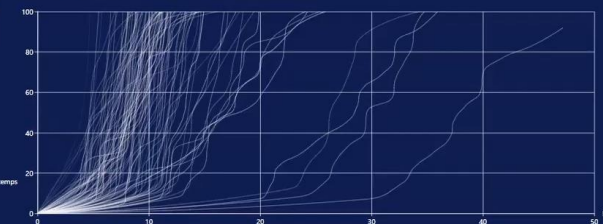

Evolution du taux de service des camions