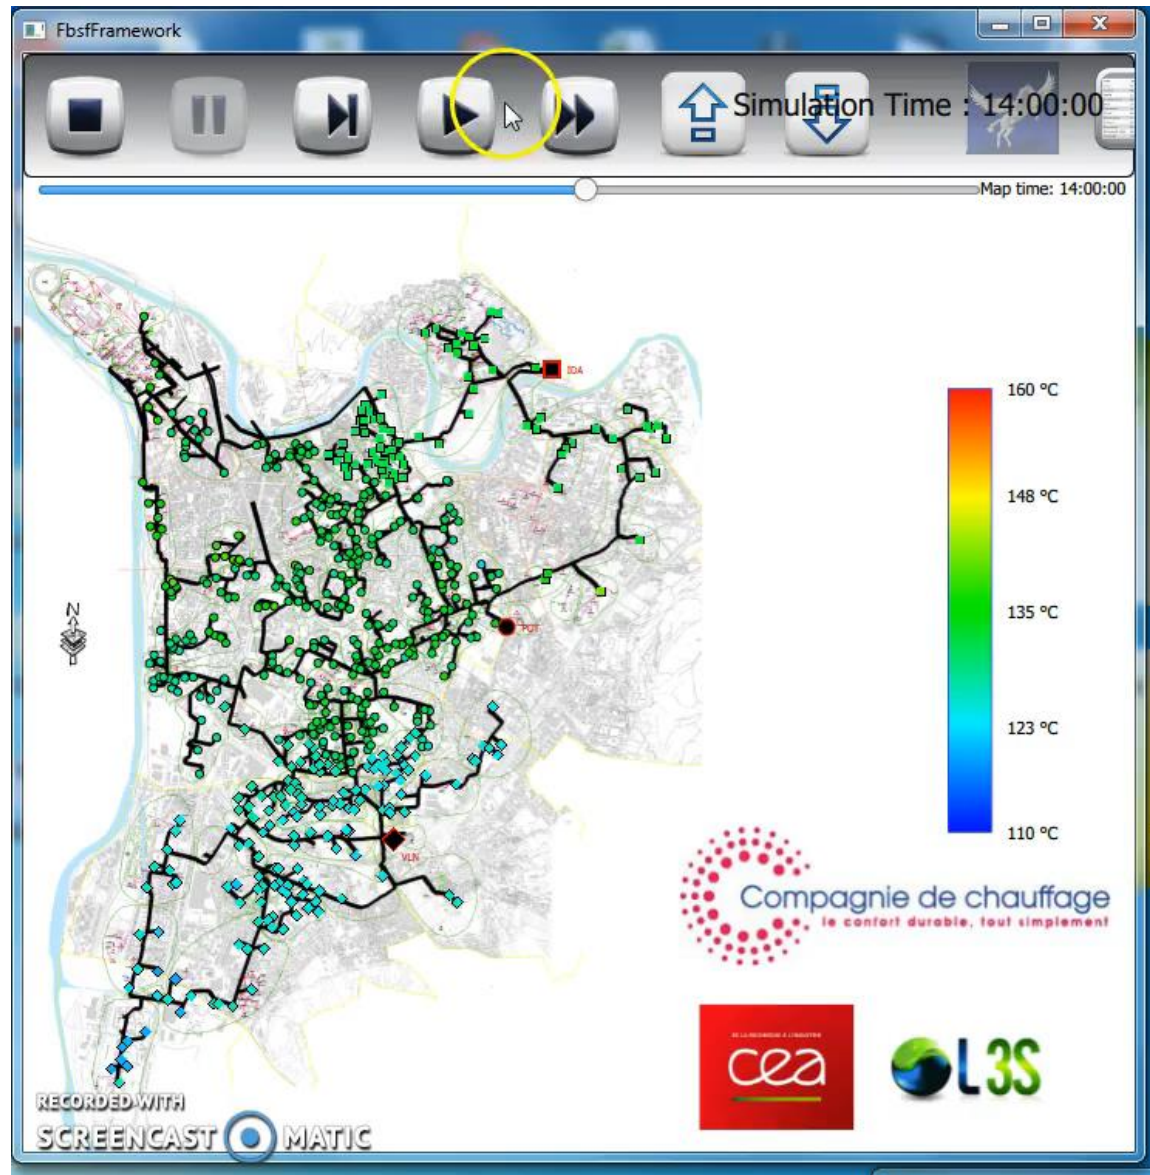

# The 250 classifications of a Digital Twin

Source: IoT Analytics Research 2020

**“ Et le temps-réel ?? ”**

# 4 ■ Jumeau @JUMO

Données Réelles

Données Synthétiques

Monitoring

Paramétrage

IA & Optimisation

Aide à la décision

Jumeau Numérique

Infrastructure Energétique

Nouvelles technos

Données Réelles

Données Synthétiques

Paramétrage

Monitoring

IA & Optimisation

Jumeau Numérique