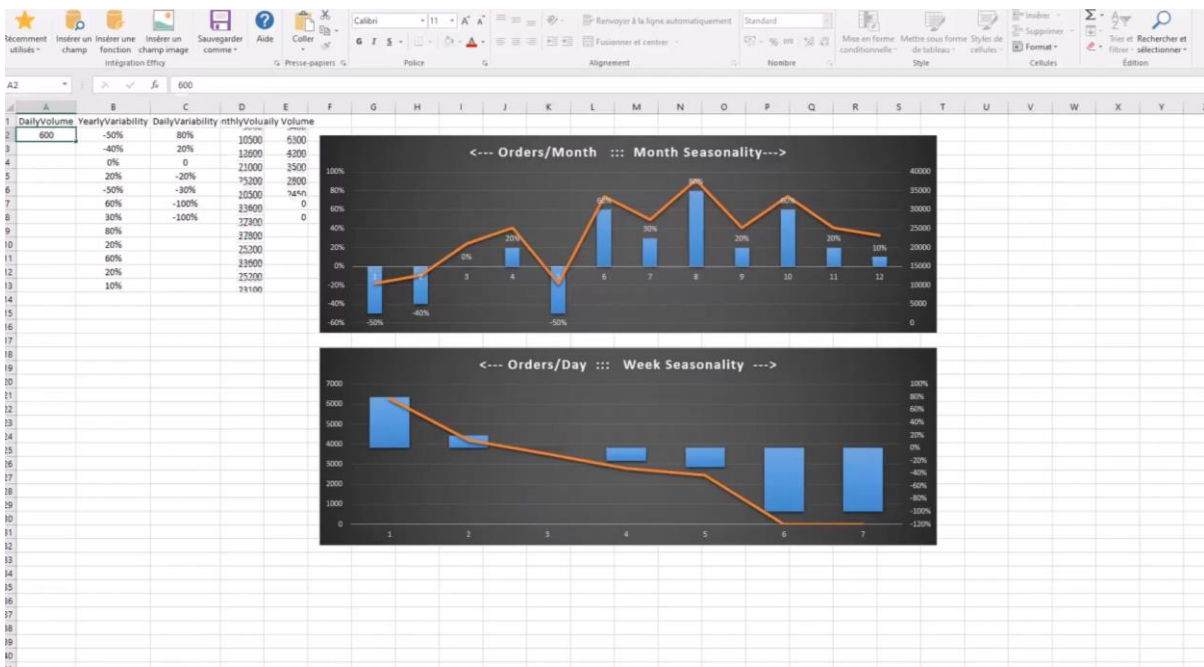

Infrastructure Energétique

Nouvelles technos

Données Réelles

Données Synthétiques

Paramétrage

Monitoring

IA & Optimisation

Jumeau Numérique

Infrastructure Energétique

Nouvelles technos

Aide à la décision

```
import LaunchGeneration
```

Python

The image shows a web application interface with three panels: 'cartographie', 'activité', and 'ressources'. Each panel has a title, a subtitle, and a 'Selectionner les fichiers à partir de votre ordinateur' button. A file explorer window is open over the 'ressources' panel, showing a folder structure with files like 'activité new', 'plan', and 'resources4RS'.